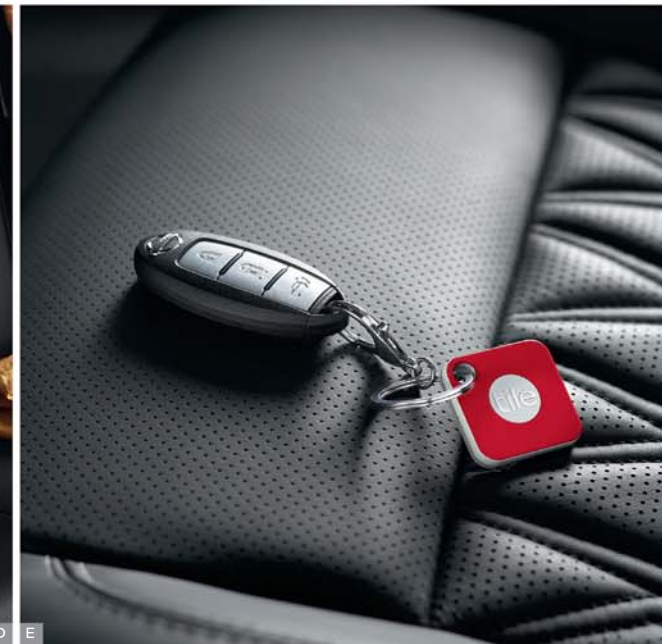

A

Допълнителни аксесоари

Възползвайте се максимално от всяко пътуване и поддържайте новия си Qashqai чист, организиран и готов за действие.

A - АЛУМИНИЕВ КАРГО РАЗДЕЛИТЕЛ

Алуминиев карго разделител - KE9646U510

Регулируем алуминиев разделител за багаж. Лесен за инсталиране, той се адаптира към товари или багаж с различни размери благодарение на своята функция за плъзгане по релси.

B - МИНИ ПРАХОСМУКАЧКА

Мини прахосмукачка - KB93000180

Предлага удобно, мощно почистване, където и да се намирате.

B

C - ПРЕЧИСТВАТЕЛ ЗА ВЪЗДУХ P8S

Пречиствател за въздух P8S - KB27299900

Почиства въздуха в купето, премахвайки прах, миризми, вируси, бактерии и други частици.

D - ХЛАДИЛНА КУТИЯ

Хладилна кутия - KS93000080

Идеална за охлаждане на напитките и храната при по-дълги пътувания.

E - ТРАКЕР ЗА КЛЮЧ

Тракер за ключ - KB23099900

Използва технологията Bluetooth за свързване с телефона ви, за да можете винаги да намирате ключовете си и обратно.

C

D

E