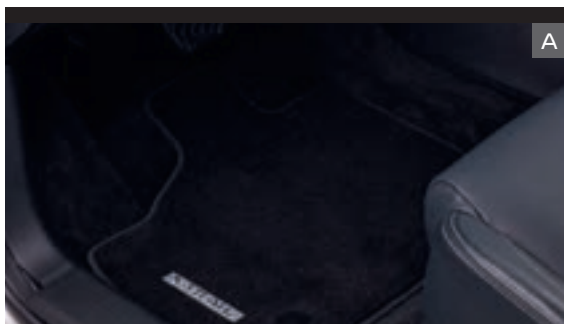

Насладете се на допълнителен комфорт с аксесоарите за интериор от Nissan

Поддържайте интериора на вашия X-Trail като нов с нашата гама от аксесоари за защита.

Аксесоари Nissan

Стелките са създадени специално за вашата автомобил. Те ще го предпазят от кал и мръсотия, като в същото време ще подобрят комфорта при пътуване.

Стелки

A - Премиум стелки с "X-Trail" лого
TUFT: 750g/m²

B - Велурени стелки с "X-Trail" лого
TUFT: 450g/m²

C - Гумирани стелки с "X-Trail" лого
Thickness: 62-67mm.

Бага

D - О
Не гу
подр

E - З
Пълн
Прое

F - Д
Една
прен