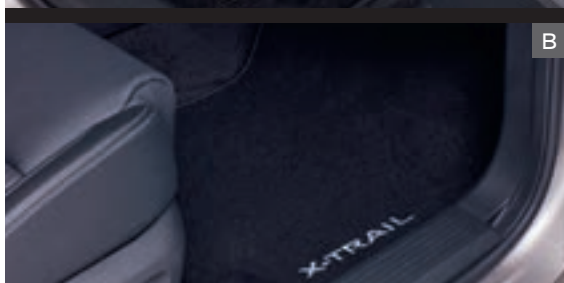

Насладете се на допълнителен комфорт с аксесоарите за интериор от Nissan

Поддържайте интериора на вашия X-Trail като нов с нашата гама от аксесоари за защита.

Аксесоари Nissan

Стелките са създадени специално за вашата автомобил. Те ще го предпазят от кал и мръсотия, като в същото време ще подобрят комфорта при пътуване.

Стелки

A - Премиум стелки с "X-Trail" лого
TUFT: 750g/m²

B - Велурени стелки с "X-Trail" лого
TUFT: 450g/m²

C - Гумирани стелки с "X-Trail" лого
Thickness: 62-67mm.

Бага

D - О
Не гу
подр

E - З
Пълн
Прое

F - Д
Една
прен